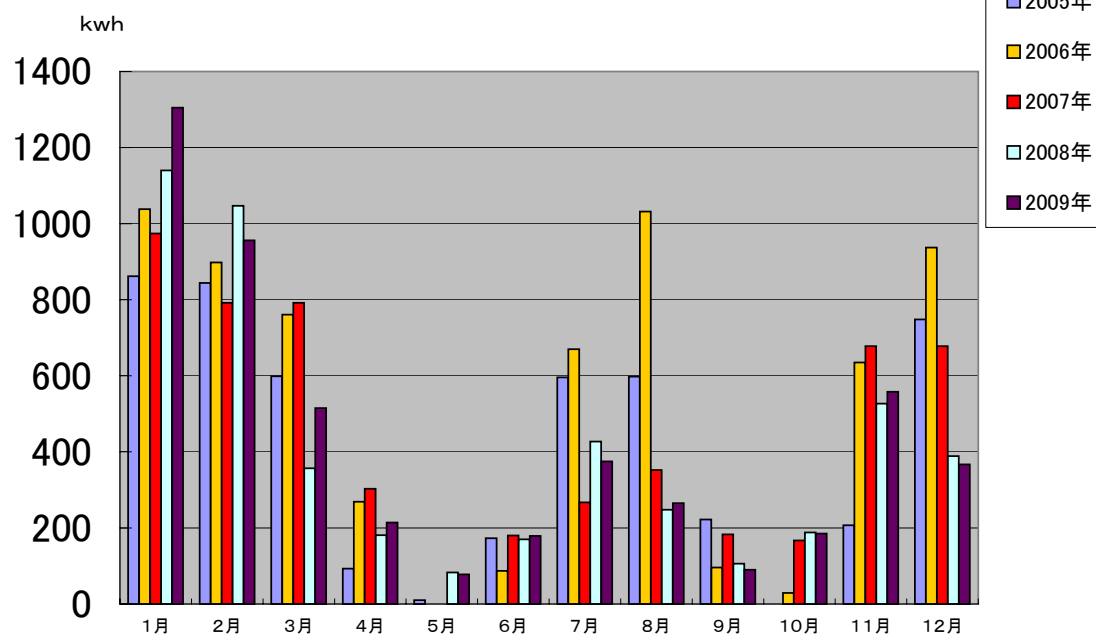

低圧電力(エアコン)

従量電灯C

低圧電力

	1月	2月	3月	4月	5月	6月	7月	8月	9月	10月	11月	12月	合計
2005年	862	844	599	93	10	173	596	598	222	0	207	748	4,952
2006年	1,038	898	761	269	0	87	670	1,032	96	29	635	937	6,452
2007年	974	792	792	303	0	180	267	352	183	167	678	678	5,366
2008年	1,140	1,047	357	181	83	170	427	248	106	188	527	389	4,863
2009年	1,305	956	515	214	78	179	375	265	90	185	558	367	5,087

従量電灯C

	1月	2月	3月	4月	5月	6月	7月	8月	9月	10月	11月	12月	合計
2005年	479	530	670	652	516	509	520	533	516	519	559	513	6,516
2006年	550	607	641	600	497	539	527	569	546	501	549	578	6,704
2007年	578	599	636	648	428	699	638	696	645	690	951	873	8,081
2008年	1,110	1,104	891	933	685	651	687	633	639	769	774	517	9,393
2009年	1,410	1,057	972	886	693	668	746	646	671	809	810	420	9,788