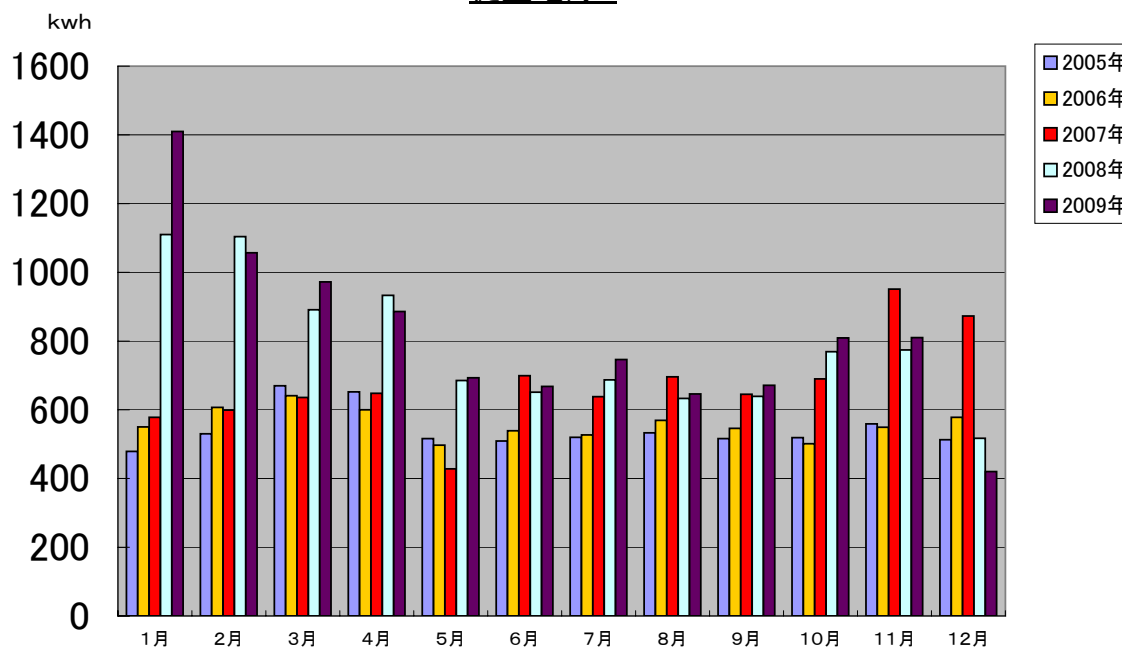

低圧電力(エアコン)

従量電灯C

低圧電力

	1月	2月	3月	4月	5月	6月	7月	8月	9月	10月	11月	12月	合計
2005年	862	844	599	93	10	173	596	598	222	0	207	748	4,952
2006年	1,038	898	761	269	0	87	670	1,032	96	29	635	937	6,452
2007年	974	792	792	303	0	180	267	352	183	167	678	678	5,366
2008年	1,140	1,047	357	181	83	170	427	248	106	188	527	389	4,863
2009年	1,305	956	515	214	78	179	375	265	90	185	558	367	5,087

従量電灯C

	1月	2月	3月	4月	5月	6月	7月	8月	9月	10月	11月	12月	合計
2005年	479	530	670	652	516	509	520	533	516	519	559	513	6,516
2006年	550	607	641	600	497	539	527	569	546	501	549	578	6,704
2007年	578	599	636	648	428	699	638	696	645	690	951	873	8,081
2008年	1,110	1,104	891	933	685	651	687	633	639	769	774	517	9,393
2009年	1,410	1,057	972	886	693	668	746	646	671	809	810	420	9,788